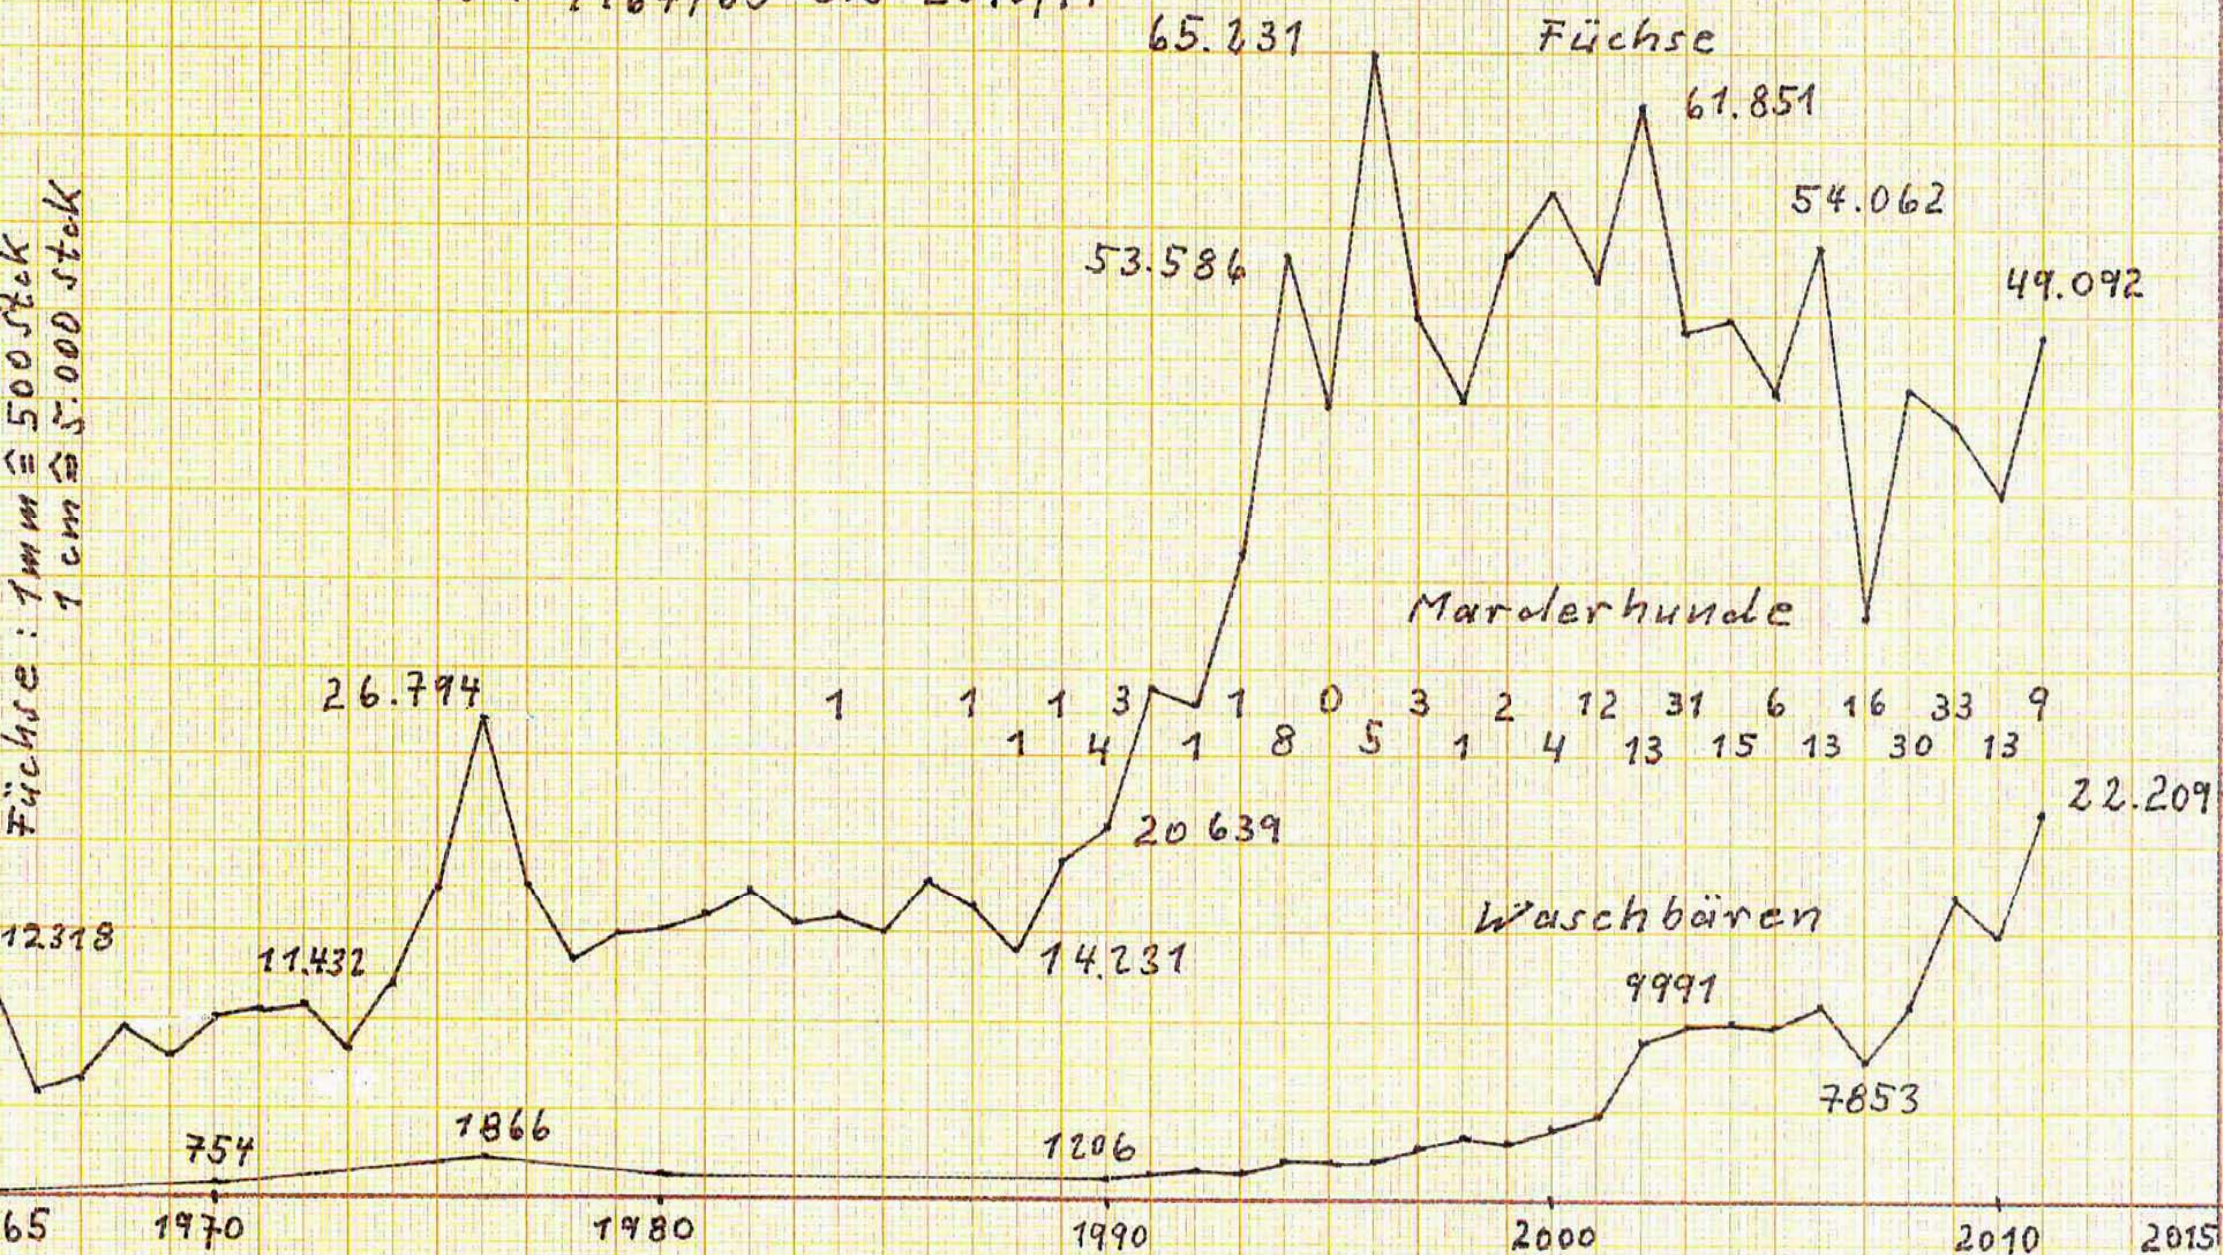

**Fuchstrecke in der BRD von 1972/73 bis 2009/10**

Quelle: djv

**Raubwildstrecken in NRW von 1963/64 bis 2009/10**

Strecke  $\times 10^3$

# Raubwildstrecken in Hessen

von 1964/65 bis 2010/11

Füchse: 1 mm  $\hat{=}$  500 Stck  
1 cm  $\hat{=}$  5.000 Stck

Raubwildstrecke in Hessen von 1964/65 bis 2010/11

67.706

2011

Strecke  
 $\times 10^3$

Strecke  
 $\times 10^3$

oben: Waschbärstrecke in der BRD von 1974/75 bis 2009/10  
unten: Marderhundstrecke in der BRD von 1974/75 bis 2009/10