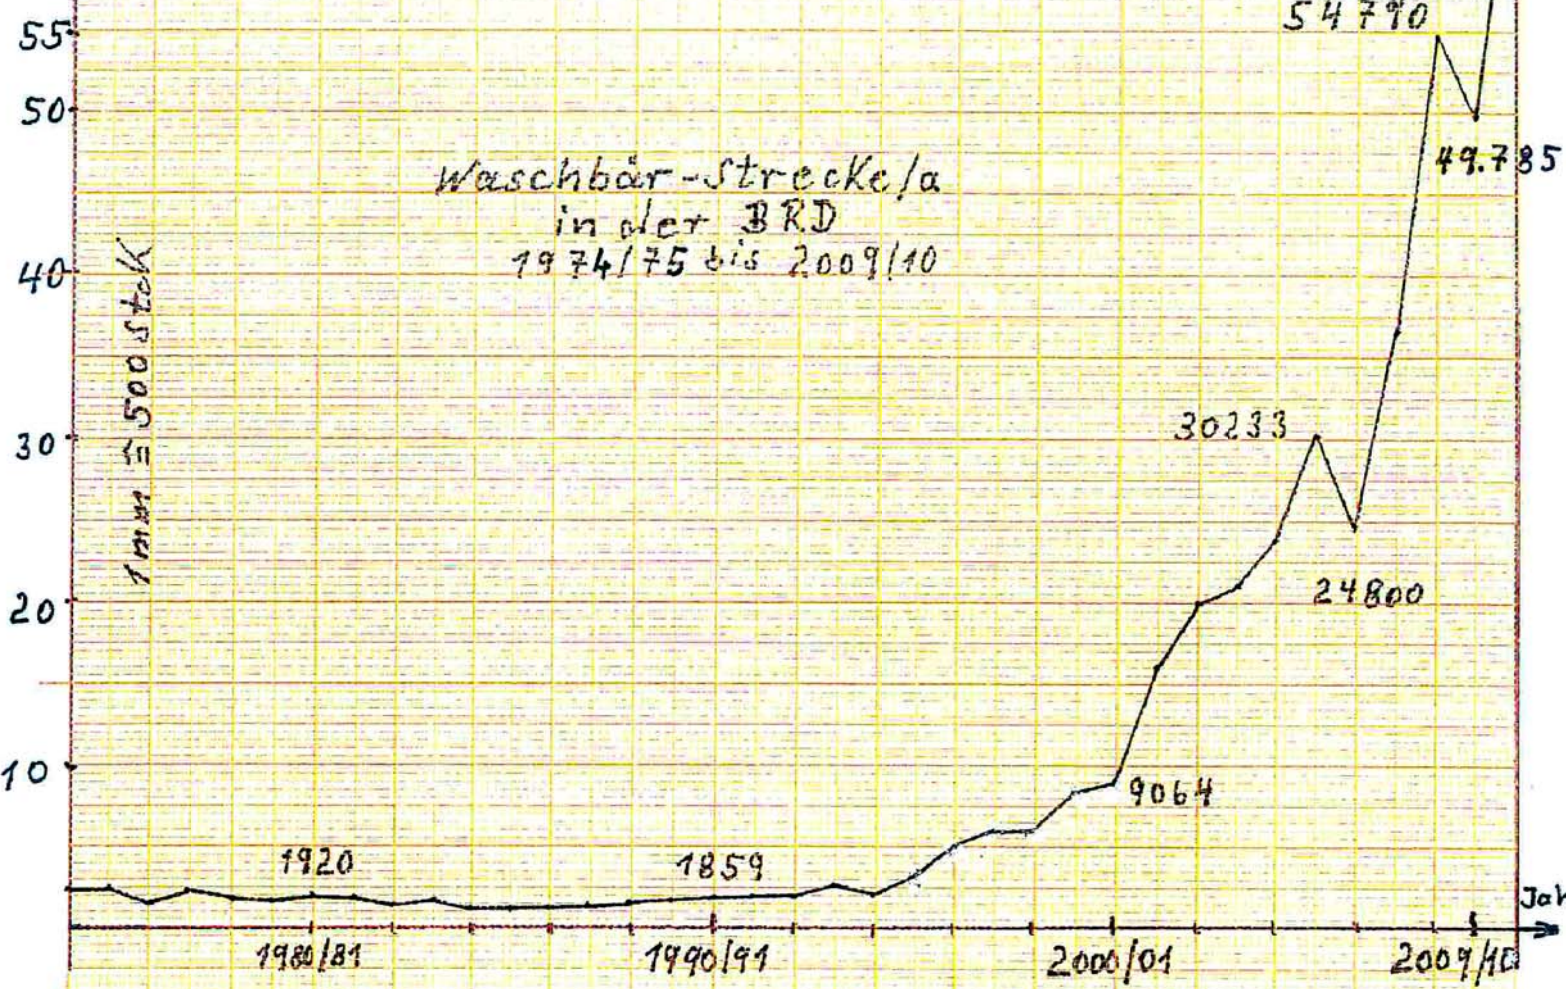

**Fuchstrecke in der BRD von 1972/73 bis 2009/10**

Quelle: djv

**Raubwildstrecken in NRW von 1963/64 bis 2009/10**

Strecke  $\times 10^3$

# Raubwildstrecken in Hessen

von 1964/65 bis 2010/11

Füchse: 1 mm  $\hat{=}$  500 Stck  
1 cm  $\hat{=}$  5.000 Stck

Raubwildstrecke in Hessen von 1964/65 bis 2010/11

67.706

2011

Strecke  
 $\times 10^3$

Strecke  
 $\times 10^3$

oben: Waschbärstrecke in der BRD von 1974/75 bis 2009/10  
unten: Marderhundstrecke in der BRD von 1974/75 bis 2009/10