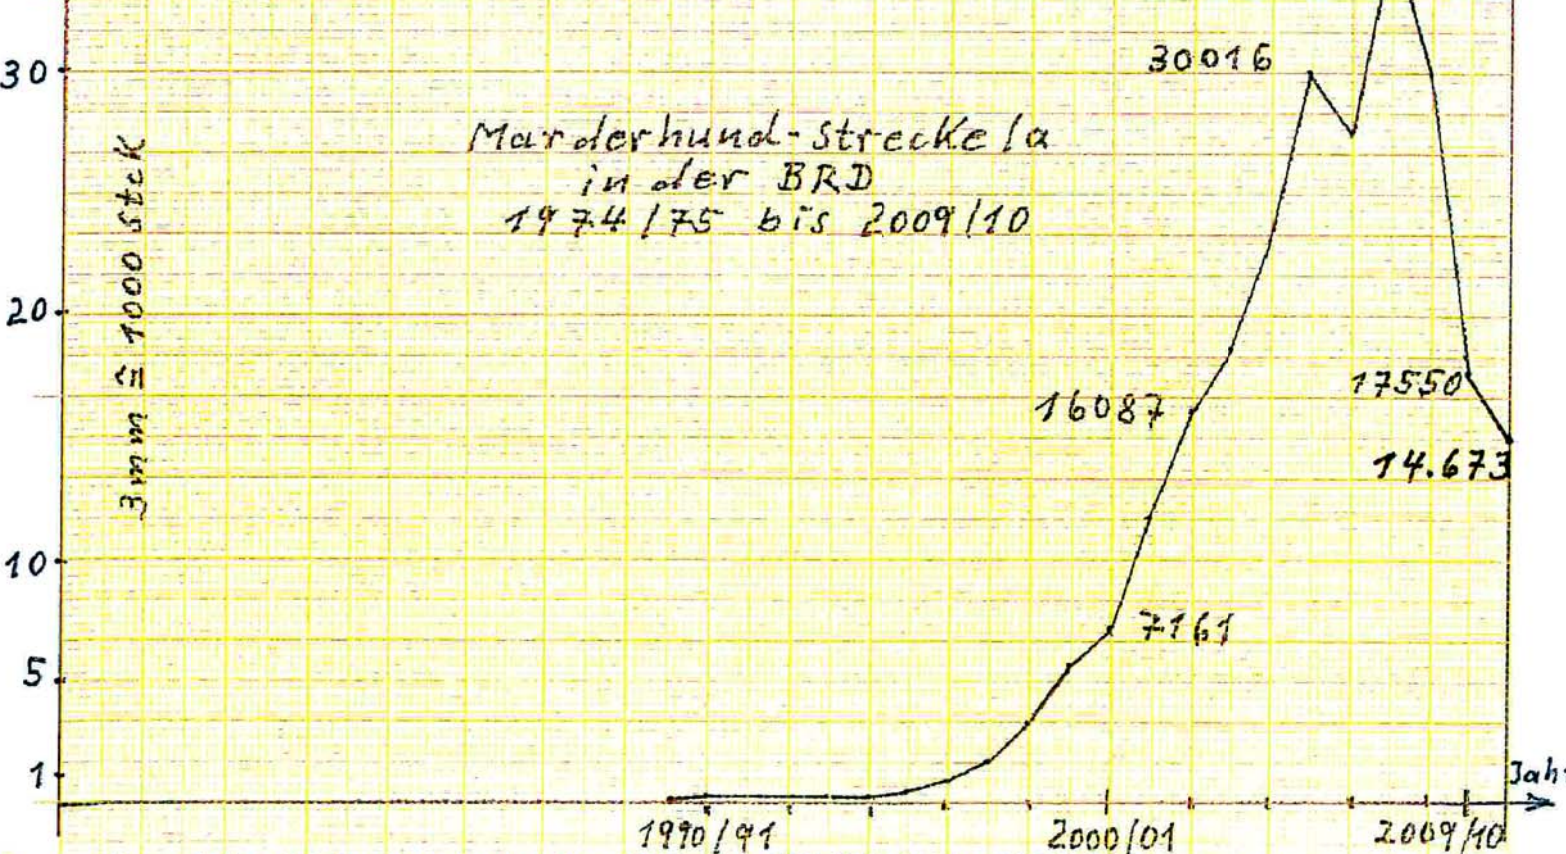

**Fuchstrecke in der BRD von 1972/73 bis 2009/10**

Quelle: djv

**Raubwildstrecken in NRW von 1963/64 bis 2009/10**

Strecke  $\times 10^3$

# Raubwildstrecken in Hessen

von 1964/65 bis 2010/11

Füchse: 1 mm  $\hat{=}$  500 Stck  
1 cm  $\hat{=}$  5.000 Stck

Raubwildstrecke in Hessen von 1964/65 bis 2010/11

67.706

2011

Strecke  
 $\times 10^3$

Strecke  
 $\times 10^3$

oben: Waschbärstrecke in der BRD von 1974/75 bis 2009/10  
unten: Marderhundstrecke in der BRD von 1974/75 bis 2009/10