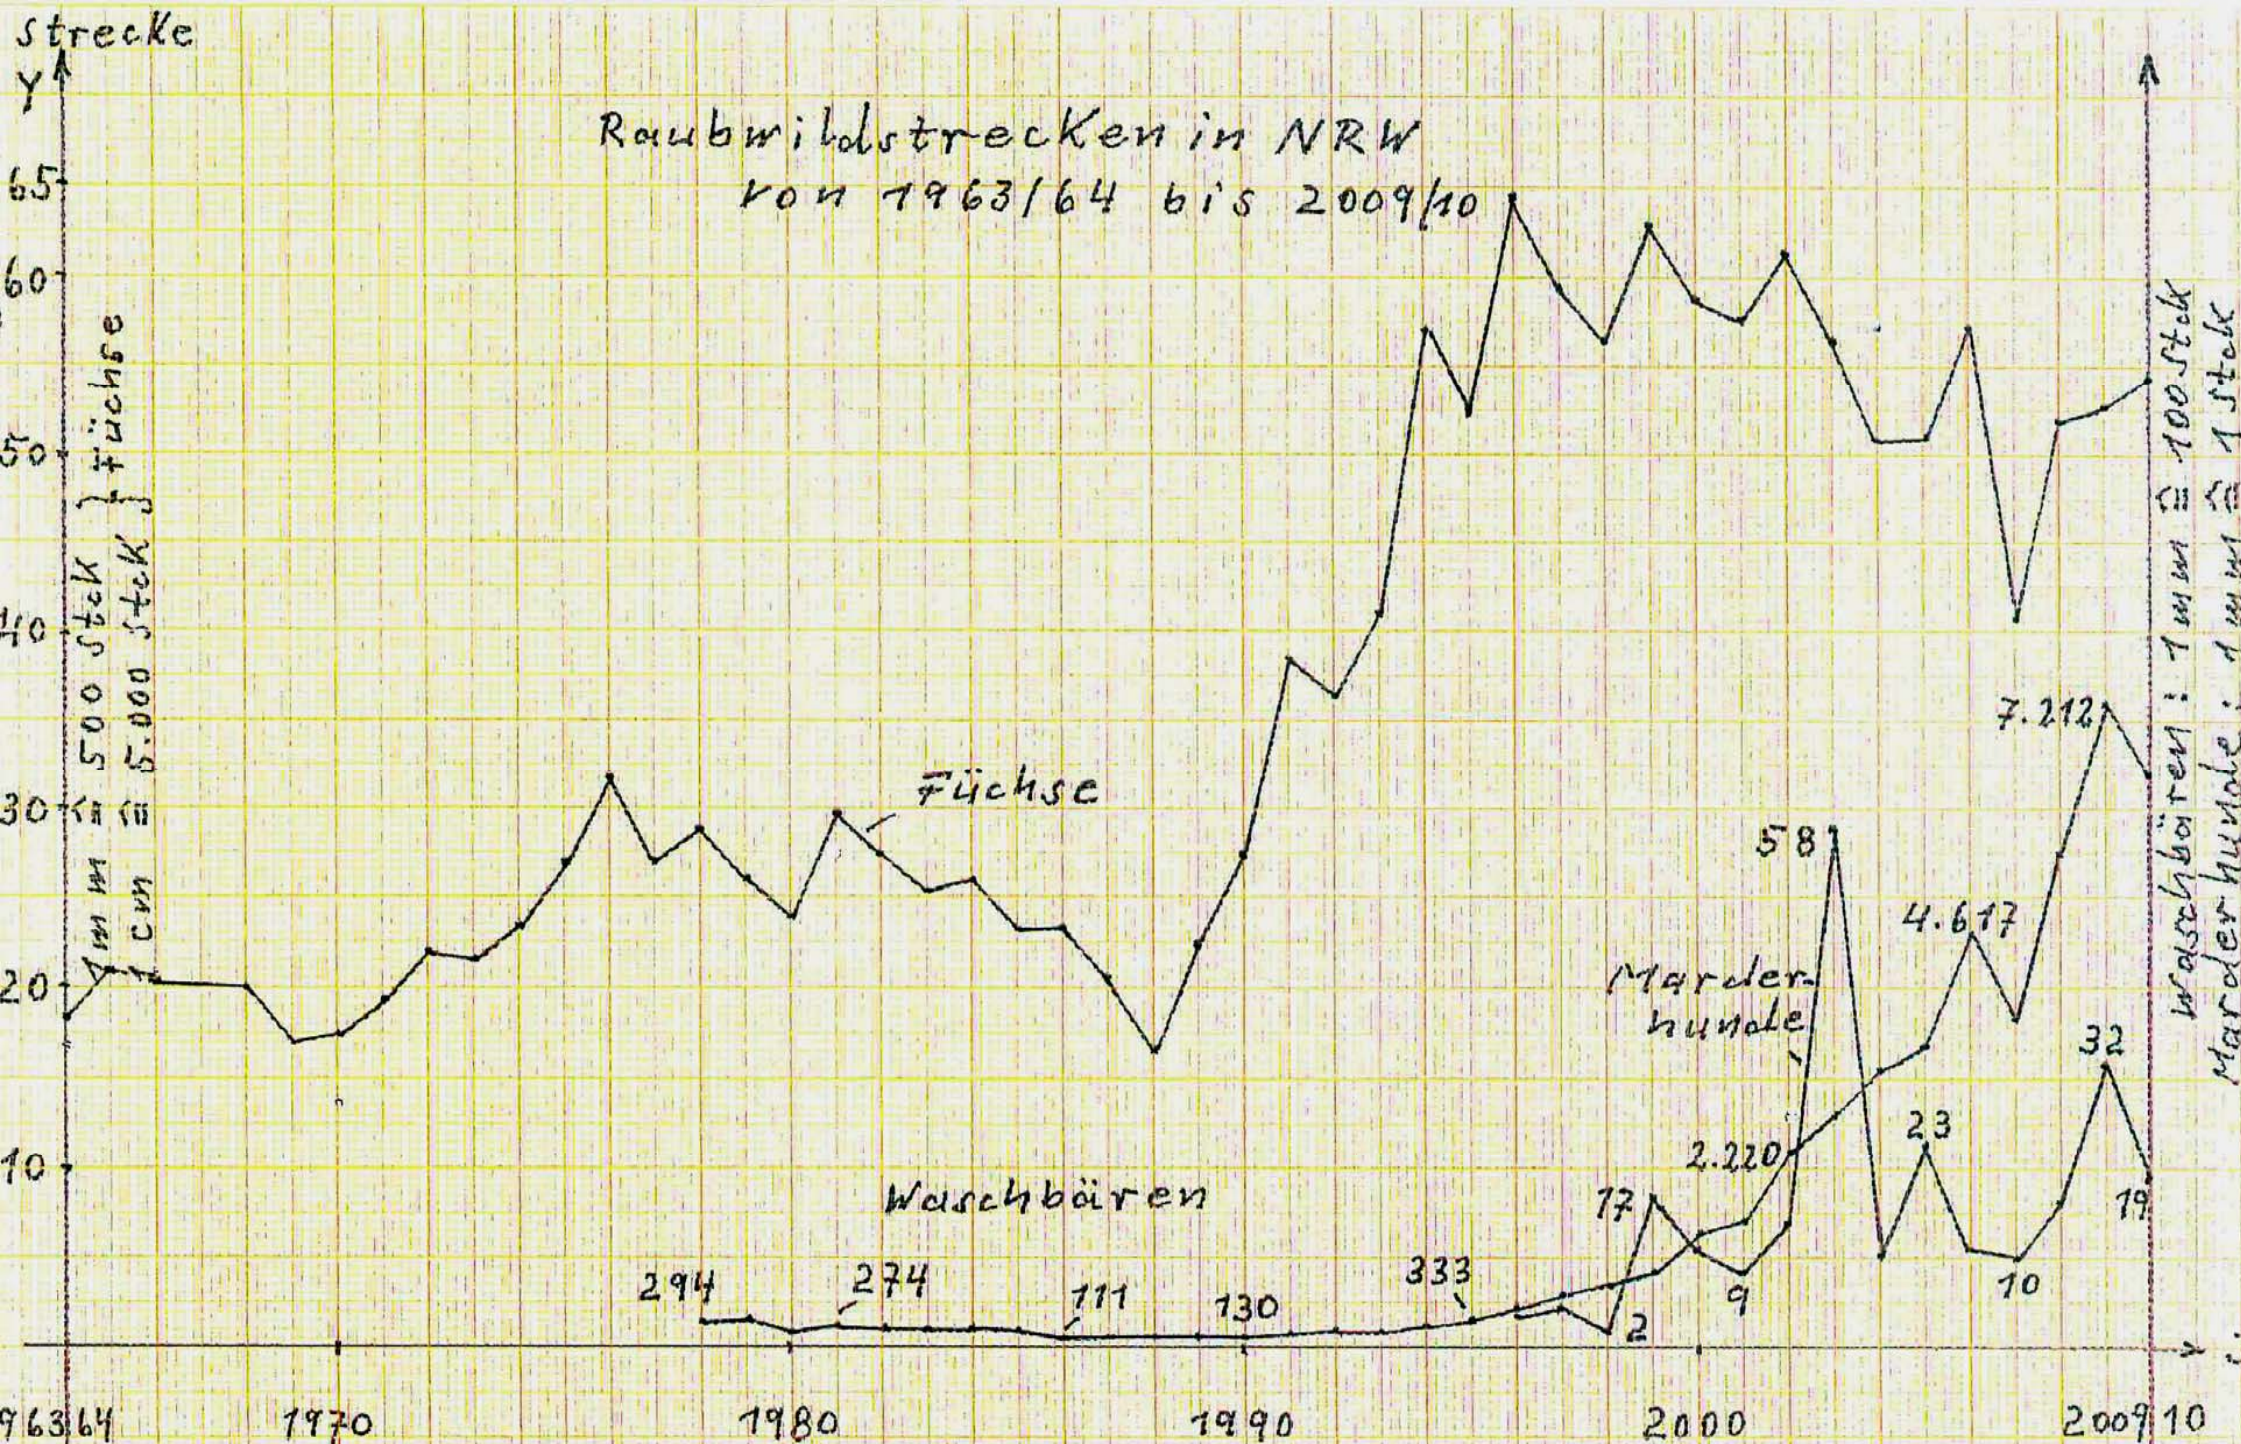

**Fuchstrecke in der BRD von 1972/73 bis 2009/10**

Quelle: djv

**Raubwildstrecken in NRW von 1963/64 bis 2009/10**

Strecke  $\times 10^3$

# Raubwildstrecken in Hessen

von 1964/65 bis 2010/11

Füchse: 1 mm  $\hat{=}$  500 Stck  
1 cm  $\hat{=}$  5.000 Stck

Raubwildstrecke in Hessen von 1964/65 bis 2010/11

67.706

2011

Strecke  
 $\times 10^3$

Strecke  
 $\times 10^3$

oben: Waschbärstrecke in der BRD von 1974/75 bis 2009/10  
unten: Marderhundstrecke in der BRD von 1974/75 bis 2009/10